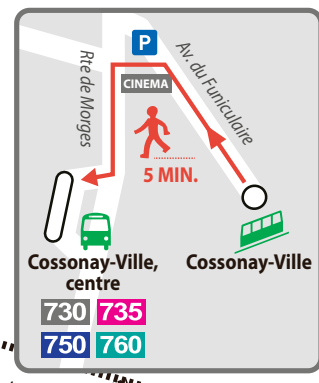

ZOOM COSSONAY-VILLE

ZOOM COSSONAY-PENTHALAZ, GARE

ZOOM MORGES, GARE

MBC

TRANSPORTS DE LA RÉGION MORGES BIÈRE COSSONAY

- TRAIN MBC
- FUNICULAIRE
- RÉSEAUX DE BUS
- MÉTRO M1
- BUS 24, 25, 31, 32, 33
- BUS 56, 410, 412, 414, 684, 720, 721, 722, 765, 840

Achat de billets en ligne sur www.mbc.ch

PLAN SCHEMATIQUE DU RÉSEAU MBC ©2020 VALABLE DÈS LE 13.12.2020

- ARRÊT COMMUN
- TERMINUS DE LIGNE
- ZONE TARIFAIRE «MOBILIS» Application du «court parcours» dans les bus des lignes urbaines MBC 701, 702 (sauf zone 15), 703, 704 et 705.
- P+R P+RAIL GRATUITS