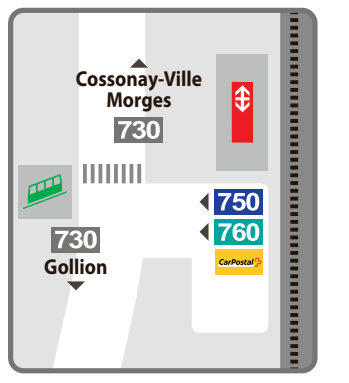

ZOOM COSSONAY-VILLE

ZOOM COSSONAY-PENTHALAZ, GARE

ZOOM MORGES, GARE

MBC

TRANSPORTS DE LA RÉGION MORGES BIÈRE COSSONAY

- TRAIN MBC
- FUNICULAIRE
- RÉSEAUX DE BUS
- MÉTRO M1
- BUS 24, 25, 31, 32, 33
- BUS 56, 410, 412, 414, 684, 720, 721, 722, 765, 840

Achat de billets en ligne sur www.mbc.ch

PLAN SCHEMATIQUE DU RÉSEAU MBC ©2020 VALABLE DÈS LE 13.12.2020

- ARRÊT COMMUN
- TERMINUS DE LIGNE
- ZONE TARIFAIRE «MOBILIS» Application du «court parcours» dans les bus des lignes urbaines MBC 701, 702 (sauf zone 15), 703, 704 et 705.
- P+R P+RAIL GRATUITS